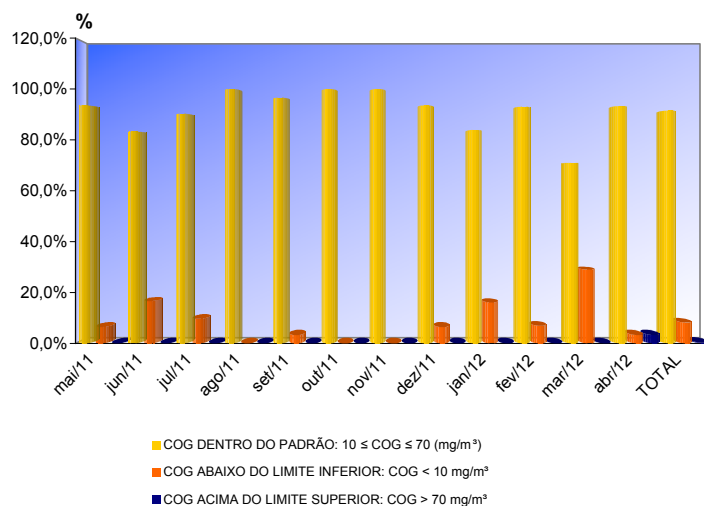

COG - CONCENTRAÇÃO DE ODORANTE NO GÁS							
MÊS	Nº AMOSTRAS	10 ≤ COG ≤ 70 (mg/m³)		COG < 10 mg/m³		COG > 70 mg/m³	
		QUANT.	%	QUANT.	%	QUANT.	%
mai/11	31	29	93,55%	2	6,45%	0	0,00%
jun/11	30	25	83,33%	5	16,67%	0	0,00%
jul/11	31	28	90,32%	3	9,68%	0	0,00%
ago/11	31	31	100,00%	0	0,00%	0	0,00%
set/11	30	29	96,67%	1	3,33%	0	0,00%
out/11	31	31	100,00%	0	0,00%	0	0,00%
nov/11	30	30	100,00%	0	0,00%	0	0,00%
dez/11	31	29	93,55%	2	6,45%	0	0,00%
jan/12	31	26	83,87%	5	16,13%	0	0,00%
fev/12	29	27	93,10%	2	6,90%	0	0,00%
mar/12	31	22	70,97%	9	29,03%	0	0,00%
abr/12	30	28	93,33%	1	3,33%	1	3,33%
TOTAL	366	335	91,53%	30	8,20%	1	0,27%

CONCENTRAÇÃO DE ODORANTE NO GÁS - COG