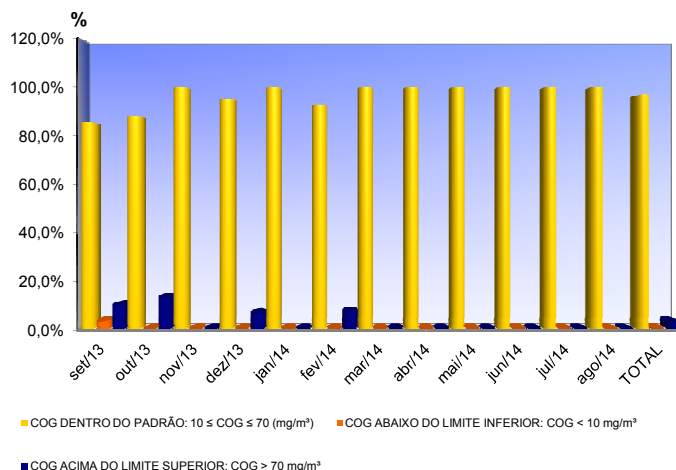

COG - CONCENTRAÇÃO DE ODORANTE NO GÁS							
MÊS	Nº AMOSTRAS	10 ≤ COG ≤ 70 (mg/m³)		COG < 10 mg/m³		COG > 70 mg/m³	
		QUANT.	%	QUANT.	%	QUANT.	%
set/13	30	26	85,26%	1	3,28%	3	9,84%
out/13	31	27	87,95%	0	0,00%	4	13,03%
nov/13	30	30	100,00%	0	0,00%	0	0,00%
dez/13	31	29	95,15%	0	0,00%	2	6,50%
jan/14	31	31	100,00%	0	0,00%	0	0,00%
fev/14	28	26	92,86%	0	0,00%	2	7,14%
mar/14	31	31	100,00%	0	0,00%	0	0,00%
abr/14	30	30	100,00%	0	0,00%	0	0,00%
mai/14	31	31	100,00%	0	0,00%	0	0,00%
jun/14	30	30	100,00%	0	0,00%	0	0,00%
jul/14	31	31	100,00%	0	0,00%	0	0,00%
ago/14	31	31	100,00%	0	0,00%	0	0,00%
TOTAL	365	353	96,80%	1	0,27%	11	3,01%

CONCENTRAÇÃO DE ODORANTE NO GÁS - COG