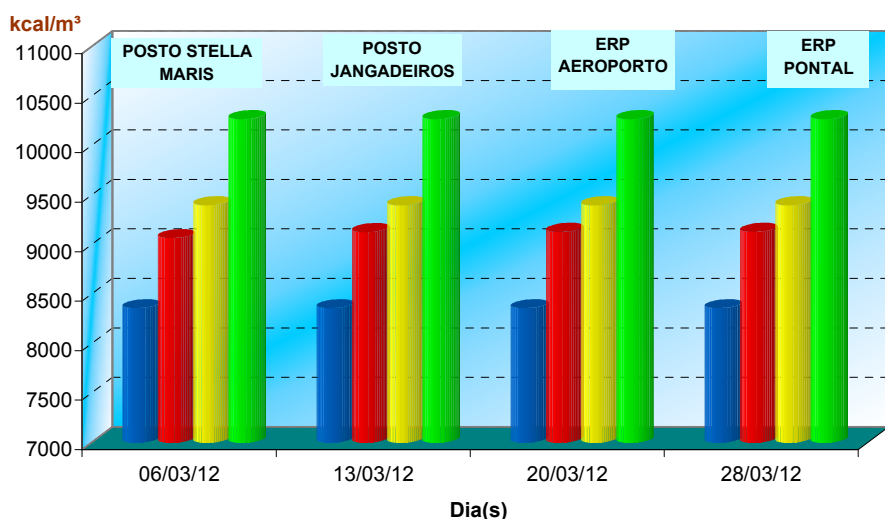

PCS - PODER CALORÍFICO SUPERIOR					
MÊS	LOCAL / USUÁRIO				
	DATA				
	VALOR LIMITE PCS (8.360 kcal/m³ a 10.270 kcal/m³)				
	1ª SEMANA	2ª SEMANA	3ª SEMANA	4ª SEMANA	5ª SEMANA
abr/11	ERP POLO	POSTO MAXI	POSTO QUATRO RODAS	POSTO SÃO CRISTAVÃO	-
	5/4/2011	12/4/2011	19/4/2011	27/4/2011	-
	9.168,95	9.129,27	9.105,71	9.168,95	-
mai/11	ERM-POSTO SANTA LÚCIA	ERP - CAMBONA	ERM-POSTO PRAIA MAR	ERM-POSTO LESTE OESTE	-
	4/5/2011	11/5/2011	18/5/2011	25/5/2011	-
	9.007,64	9.007,37	9.151,03	9.116,62	-
jun/11	ERM POSTO OK	ERM DONA BENTA	ERM POSTO CHÃ DO PILAR	ERM POSTO FAROL	ERM POSTO OK
	1/6/2011	7/6/2011	15/6/2011	21/6/2011	28/6/2011
	9.246,76	9.100,98	9.152,21	9.193,82	9.079,08
jul/11	POSTO SÃO CRISTOVÃO	ERM TIMAC AGRO	ERP POLO	POSTO MILLENIUM	-
	5/7/2011	12/7/2011	19/7/2011	26/7/2011	-
	9.168,49	9.218,70	9.152,64	9.152,87	-
ago/11	ERM SOCÓCO	ERP PONTAL	POSTO COMENDADOR	ERP DMLC	ERM SOCÓCO
	2/8/2011	9/8/2011	16/8/2011	23/8/2011	30/8/2011
	9.089,04	9.233,16	9.059,81	9.173,14	9.215,50
set/11	POSTO JACINTINHO	POSTO PG SORIANO	ERM POSTO ATALAIA	ERM AL 101 NORTE	-
	6/9/2011	13/9/2011	20/9/2011	27/9/2011	-
	9.049,19	9.110,04	9.074,43	9.073,64	-
out/11	ERM POSTO PICHILAU	ERM POSTO PRAIA MAR	ERM POSTO SANTA LÚCIA	ERM POSTO LESTE OESTE	-
	5/10/2011	11/10/2011	18/10/2011	25/10/2011	-
	9.063,15	9.087,41	9.055,86	9.097,65	-
nov/11	ERP AEROPORTO	POSTO QUARTO DE MILHA	ERP POLO MULTIFABRIL	ERP CAMBONA	ERP AEROPORTO
	1/11/2011	8/11/2011	15/11/2011	22/11/2011	29/11/2011
	9.089,63	9.162,94	9.127,99	9.106,98	9.135,60
dez/11	ERP DMLC	ERM SOCÓCO	ERP JANGADEIROS	POSTO MATA DO ROLO	-
	6/12/2011	13/12/2011	20/12/2011	28/12/2011	-
	9.182,42	9.046,68	9.078,33	9.125,83	-
jan/12	POSTO PRAIA MAR	POSTO PG SORIANO	POSTO JACINTINHO	ERP AL 101 NORTE	POSTO PRAIA MAR
	3/1/2012	10/1/2012	17/1/2012	24/1/2012	31/1/2012
	9.024,24	9.096,66	9.136,71	9.108,34	9.232,58
fev/12	ERM RELUZNOR	ERM DONA BENTA	ERP TM 02	POSTO ALFA	-
	7/2/2012	14/2/2012	21/2/2012	28/2/2012	-
	9.182,14	9.190,67	9.337,61	9.126,57	-
mar/12	POSTO STELLA MARIS	POSTO JANGADEIROS	ERP AEROPORTO	ERP PONTAL	-
	6/3/2012	13/3/2012	20/3/2012	28/3/2012	-
	9.068,40	9.128,21	9.130,91	9.130,67	-