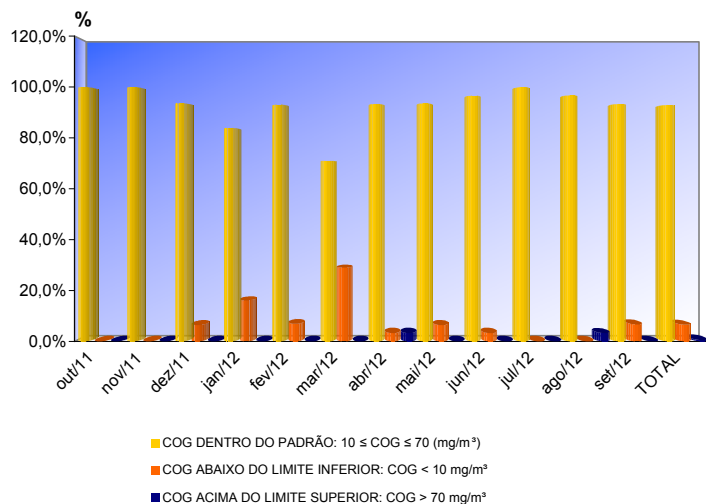

COG - CONCENTRAÇÃO DE ODORANTE NO GÁS							
MÊS	Nº AMOSTRAS	10 ≤ COG ≤ 70 (mg/m³)		COG < 10 mg/m³		COG > 70 mg/m³	
		QUANT.	%	QUANT.	%	QUANT.	%
out/11	31	31	100,00%	0	0,00%	0	0,00%
nov/11	30	30	100,00%	0	0,00%	0	0,00%
dez/11	31	29	93,55%	2	6,45%	0	0,00%
jan/12	31	26	83,87%	5	16,13%	0	0,00%
fev/12	29	27	93,10%	2	6,90%	0	0,00%
mar/12	31	22	70,97%	9	29,03%	0	0,00%
abr/12	30	28	93,33%	1	3,33%	1	3,33%
mai/12	31	29	93,55%	2	6,45%	0	0,00%
jun/12	30	29	96,67%	1	3,33%	0	0,00%
jul/12	31	31	100,00%	0	0,00%	0	0,00%
ago/12	31	30	96,77%	0	0,00%	1	3,23%
set/12	30	28	93,33%	2	6,67%	0	0,00%
TOTAL	366	340	92,90%	24	6,56%	2	0,55%

CONCENTRAÇÃO DE ODORANTE NO GÁS - COG